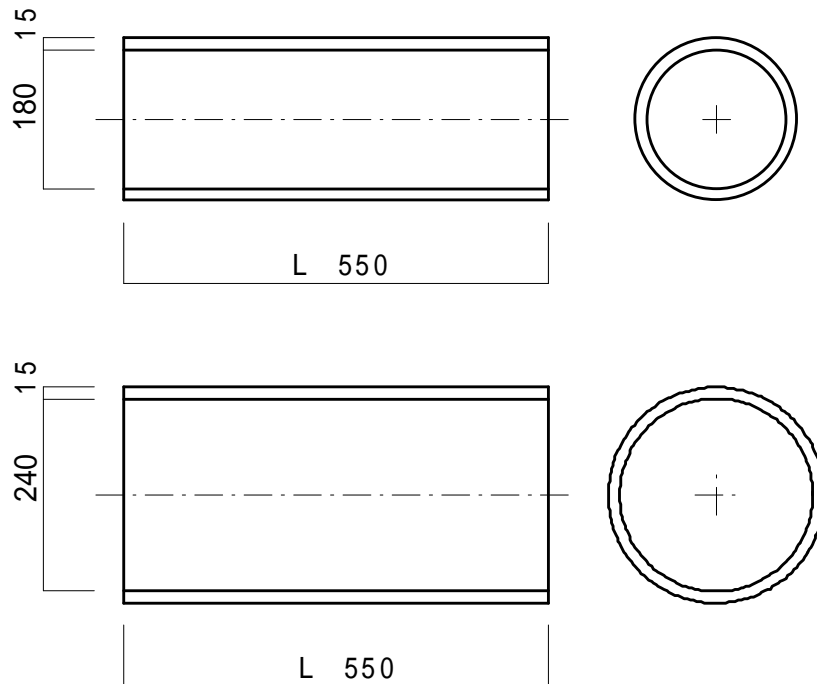

陶管魚礁仕様書

規格

小	180 mm × L 550 mm
大	240 mm × L 550 mm

図面

素焼製品のため、寸法は概略値です。